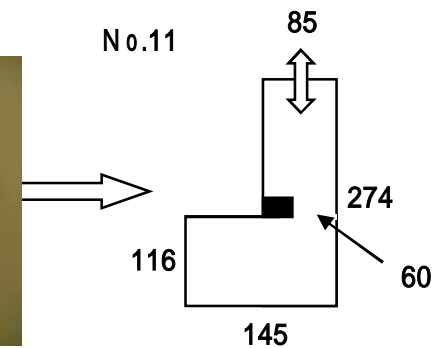

- センサー設置箇所
- 消火器
- 柱・梁の表示

各室出入口サイズ.....[間口] 76cm(幅) × 180cm(高さ)
 建物の入口ドアは、10分以内に閉じてください。10分経過すると、警備会社に自動送信されます。
 照明は、全体共用照明になります。センサーによる自動点灯後、15分経過すると自動的に消灯します。
 ("配置図" に表示のセンサー設置箇所まで行くと再点灯します。)

棚の高さは40cmです。

棚の高さは40cmです。

単位は全てcmです。