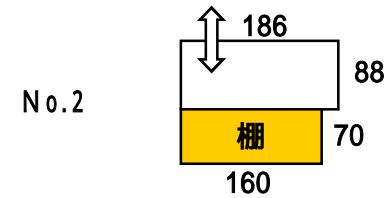

- センサー設置箇所
- 消火器
- 柱・梁の表示

各室出入口サイズ.....[間口] 76cm(幅) × 180cm(高さ)
 建物の入口ドアは、10分以内に閉じてください。10分経過すると、警備会社に自動送信されます。
 照明は、全体共用照明になります。センサーによる自動点灯後、15分経過すると自動的に消灯します。
 ("配置図" に表示のセンサー設置箇所まで行くと再点灯します。)

棚の高さは40cmです。

棚の高さは40cmです。

単位は全てcmです。