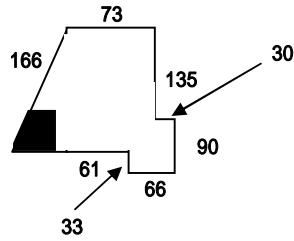

各室出入口サイズ……[間口] 76cm(幅)×180cm(高さ)
 建物の入口ドアは、10分以内に閉じてください。10分経過すると、警備会社に自動送信されます。
 照明は、全体共用照明になります。センサーによる自動点灯後、15分経過すると自動的に消灯します。
 ("配置図" に表示のセンサー設置箇所まで行くと再点灯します。)

No.107

No.126

No.137

No.148

No.149

No.150

No.153

No.152

No.154

単位は、cmです。
 柱の寸法は幅×奥です。
 ⇔ は、出入口です。