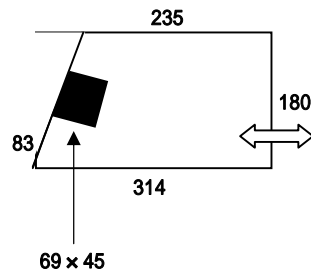

各室出入口サイズ……[間口] 76cm(幅)×180cm(高さ)
 建物の入口ドアは、10分以内に閉じてください。10分経過すると、警備会社に自動送信されます。
 照明は、全体共用照明になります。センサーによる自動点灯後、15分経過すると自動的に消灯します。
 ("配置図" に表示のセンサー設置箇所まで行くと再点灯します。)

No.107

No.126

No.137

No.148

No.149

No.150

No.153

No.152

No.154

単位は、cmです。
 柱の寸法は幅×奥です。
 ⇔ は、出入口です。