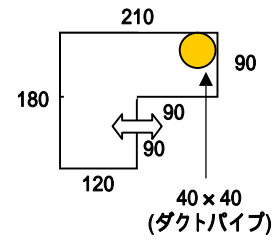

各室出入口サイズ……[間口] 76cm(幅)×180cm(高さ)
 建物の入口ドアは、10分以内に閉じてください。10分経過すると、警備会社に自動送信されます。
 照明は、全体共用照明になります。センサーによる自動点灯後、15分経過すると自動的に消灯します。
 ("配置図" に表示のセンサー設置箇所まで行くと再点灯します。)

No.107

No.126

No.137

No.148

No.149

No.150

No.153

No.152

No.154

単位は、cmです。
 柱の寸法は幅×奥です。
 ⇔ は、出入口です。