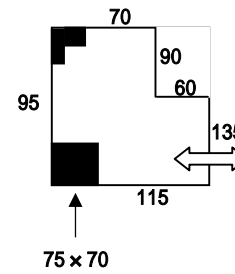

各室出入口サイズ……[間口] 76cm(幅)×180cm(高さ)
 建物の入口ドアは、10分以内に閉じてください。10分経過すると、警備会社に自動送信されます。
 照明は、全体共用照明になります。センサーによる自動点灯後、15分経過すると自動的に消灯します。
 ("配置図" に表示のセンサー設置箇所まで行くと再点灯します。)

No.107

No.126

No.137

No.148

No.149

No.150

No.153

No.152

No.154

単位は、cmです。
 柱の寸法は幅×奥です。
 ⇔ は、出入口です。