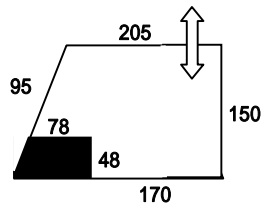

各室出入口サイズ……[間口] 76cm(幅)×180cm(高さ)
 建物の入口ドアは、10分以内に閉じてください。10分経過すると、警備会社に自動送信されます。
 照明は、全体共用照明になります。センサーによる自動点灯後、15分経過すると自動的に消灯します。
 ("配置図" に表示のセンサー設置箇所まで行くと再点灯します。)

No.107

No.126

No.137

No.148

No.149

No.150

No.153

No.152

No.154

単位は、cmです。
 柱の寸法は幅×奥です。
 ⇔ は、出入口です。