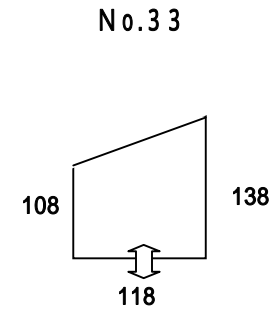

各室出入口サイズ……[間口] 76cm(幅) × 180cm(高さ)
 建物の入口ドアは、10分以内に閉じてください。10分経過すると、警備会社に自動送信されます。
 照明は、全体共用照明になります。センサーによる自動点灯後、15分経過すると自動的に消灯します。
 (“配置図” に表示のセンサー設置箇所まで行くと再点灯します。)

高さ20 cmの段差あり

No.3 ~ 10・No.21 ~ 27には左記写真の棚が付いております。
料金は棚部分を除いた、床面積のみの料金となっております。
棚のサイズは、奥行き25cmです。