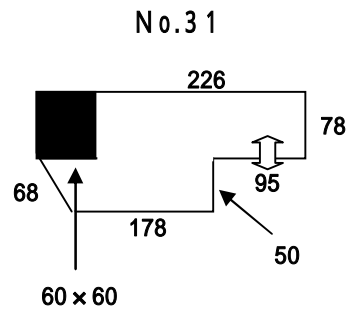

各室出入口サイズ……[間口] 76cm(幅) × 180cm(高さ)
 建物の入口ドアは、10分以内に閉じてください。10分経過すると、警備会社に自動送信されます。
 照明は、全体共用照明になります。センサーによる自動点灯後、15分経過すると自動的に消灯します。
 (“配置図” に表示のセンサー設置箇所まで行くと再点灯します。)

高さ20 cmの段差あり

No.3 ~ 10・No.21 ~ 27には左記写真の棚が付いております。
料金は棚部分を除いた、床面積のみの料金となっております。
棚のサイズは、奥行き25cmです。