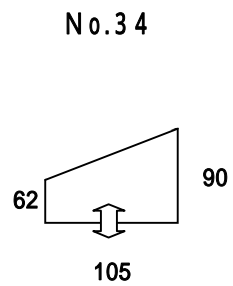

各室出入口サイズ……[間口] 76cm(幅) × 180cm(高さ)
 建物の入口ドアは、10分以内に閉じてください。10分経過すると、警備会社に自動送信されます。
 照明は、全体共用照明になります。センサーによる自動点灯後、15分経過すると自動的に消灯します。
 (“配置図” に表示のセンサー設置箇所まで行くと再点灯します。)

高さ20 cmの段差あり

No.3 ~ 10・No.21 ~ 27には左記写真の棚が付いております。
料金は棚部分を除いた、床面積のみの料金となっております。
棚のサイズは、奥行き25cmです。