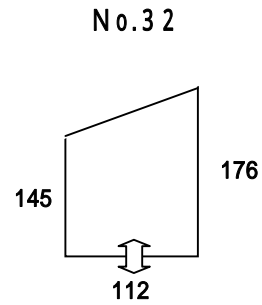

各室出入口サイズ……[間口] 76cm(幅) × 180cm(高さ)
 建物の入口ドアは、10分以内に閉じてください。10分経過すると、警備会社に自動送信されます。
 照明は、全体共用照明になります。センサーによる自動点灯後、15分経過すると自動的に消灯します。
 (“配置図” に表示のセンサー設置箇所まで行くと再点灯します。)

高さ20 cmの段差あり

No.3 ~ 10・No.21 ~ 27には左記写真の棚が付いております。
料金は棚部分を除いた、床面積のみの料金となっております。
棚のサイズは、奥行き25cmです。