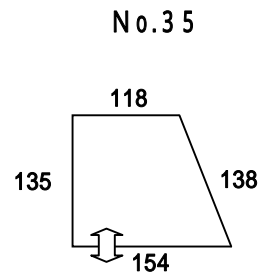

各室出入口サイズ……[間口] 76cm(幅) × 180cm(高さ)
 建物の入口ドアは、10分以内に閉じてください。10分経過すると、警備会社に自動送信されます。
 照明は、全体共用照明になります。センサーによる自動点灯後、15分経過すると自動的に消灯します。
 (“配置図” に表示のセンサー設置箇所まで行くと再点灯します。)

高さ20 cmの段差あり

No.3 ~ 10・No.21 ~ 27には左記写真の棚が付いております。
料金は棚部分を除いた、床面積のみの料金となっております。
棚のサイズは、奥行き25cmです。